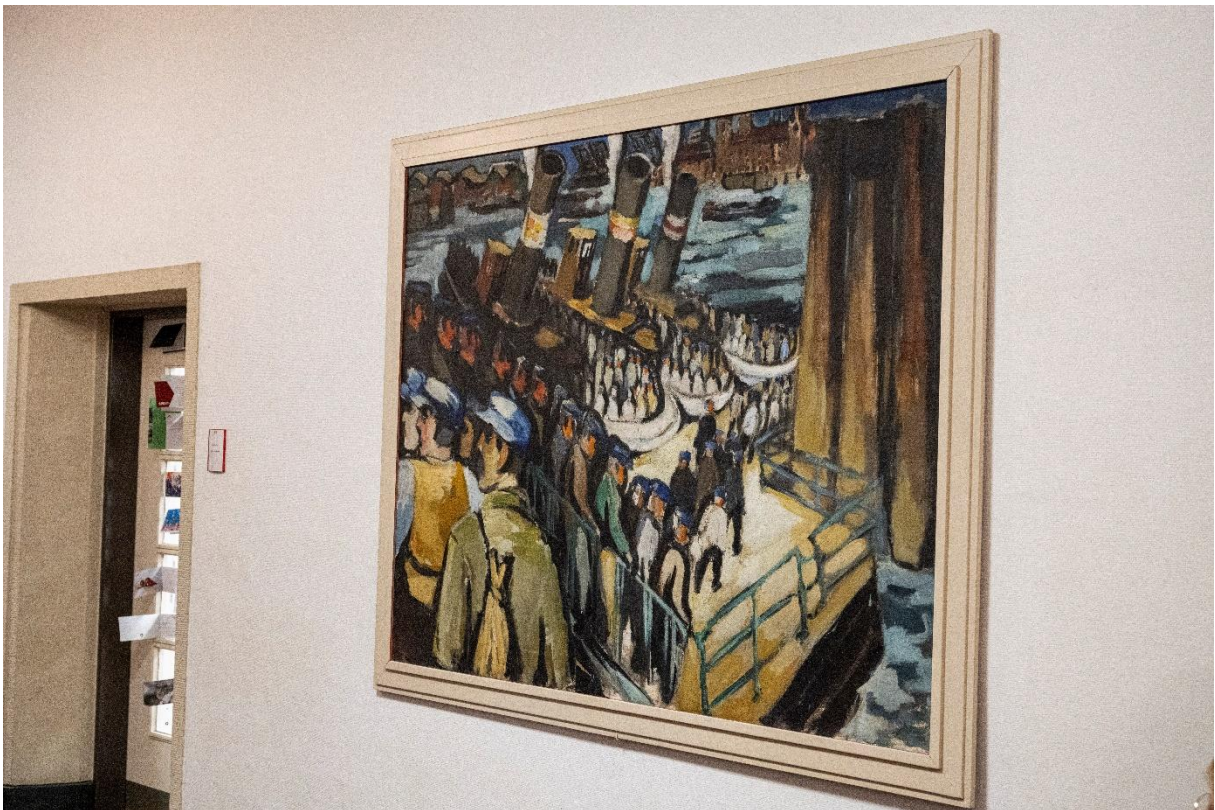

Die Sammlung Alter Teichweg

„HI 7 IN NEOM – COOL CRSPR HITS THE LINE“ von Christian Rothmaler begrüßt Besucher am Alten Teichweg. Es ist das erste der neuen Sammlung.

Das zweite Werk der neuen Sammlung aus der Reihe BE ART: „THE GATHERING 2“ der Hamburgerin Muriel Zoe in der Mensa.

Fritz Fler, Kranich, Bronze, 1957

Albert Wobcke, Jüngling mit Maßstab, Bronze 1930

Rolf Nesch, Schichtwechsel im Hafen, Öl auf Leinwand 1930

Eduard Bargheer, Stockanker, Öl auf Leinwand, 1931

Hans Sperschneider, Am Strand, Öl auf Leinwand, 1959

Eduard Bargheer, Neßkuhle, Öl auf Leinwand, 1931

Alle Fotos Nils Rohde.