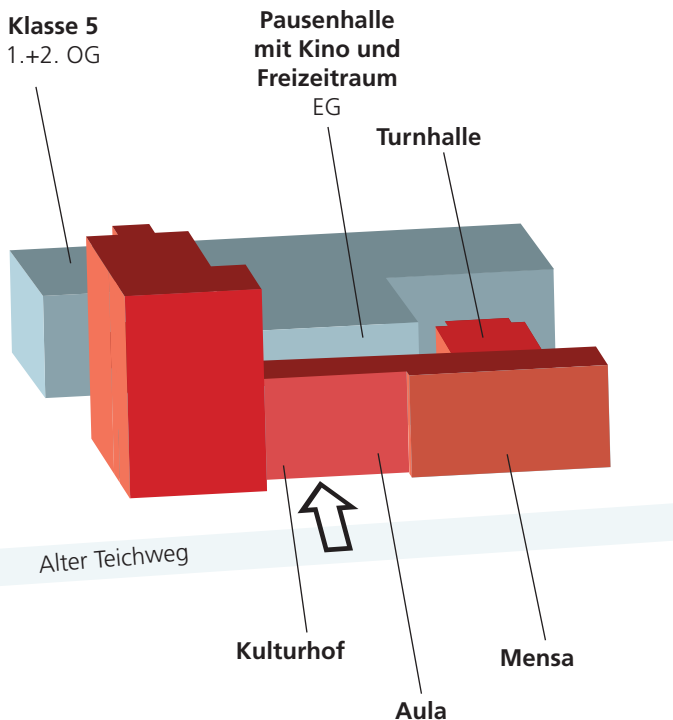

# GEBÄUDEPLAN

- Altbau
- Neubau

GRUND- UND STADTTEILSCHULE  
ALTER TEICHWEG

Alter Teichweg 200  
22049 Hamburg  
Tel.: 040 42 89 77-0  
[www.atw-hamburg.de](http://www.atw-hamburg.de)

GRUND- UND STADTTEILSCHULE  
ALTER TEICHWEG