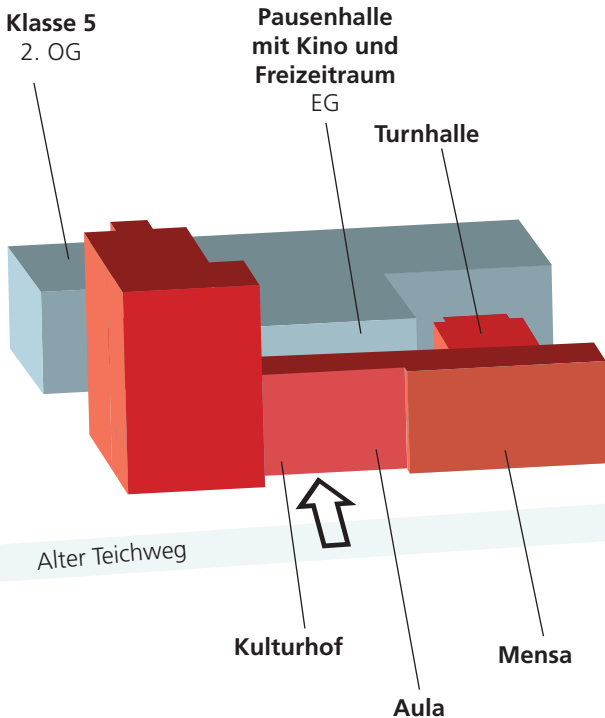

GEBÄUDEPLAN

- Altbau
- Neubau

GRUND- UND STADTTEILSCHULE
ALTER TEICHWEG

Alter Teichweg 200
22049 Hamburg
Tel.: 040 42 89 77-0
www.atw-hamburg.de

GRUND- UND STADTTEILSCHULE
ALTER TEICHWEG

PROGRAMM

TAG DER OFFENEN TÜR

SCHULFÜHRUNGEN:

16:30 / 17:30 / 18:30	Schulführungen Stadtteilschule	Mensa
16:15 / 17:00 / 17:45	Grundschulführungen	

LIVE UNTERRICHT IN DER REFORM:

16:30	Live-Unterricht	Neubau 2. OG
17:30	Live-Unterricht	
18.30	Live-Unterricht	