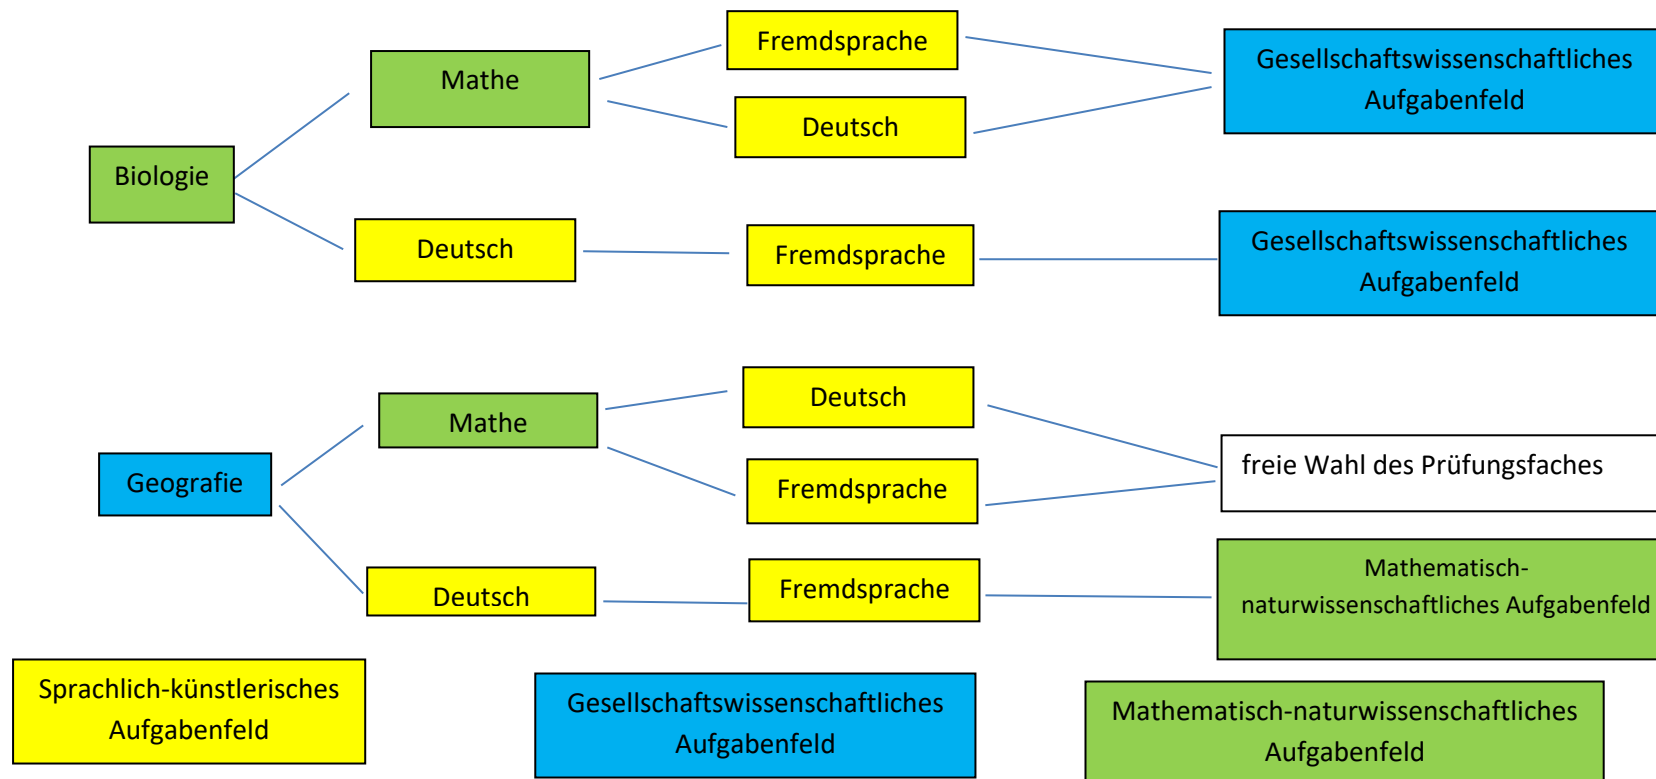

Umwelt (Y-Profil)

Fächer und Stunden: Biologie (e. A.) 4 Stunden/ Geografie (e. A.) 4 Stunden/ Physik 2 Stunden/ Philosophie 2 Stunden

Mindestens ein Kernfach wird auf erhöhtem Niveau geprüft. Eines der Prüfungsfächer muss ein Profilmfach (eA) sein, das NICHT Kernfach ist. Wird hier eine PP abgelegt, sind zwei andere Prüfungen auf eA zu absolvieren.