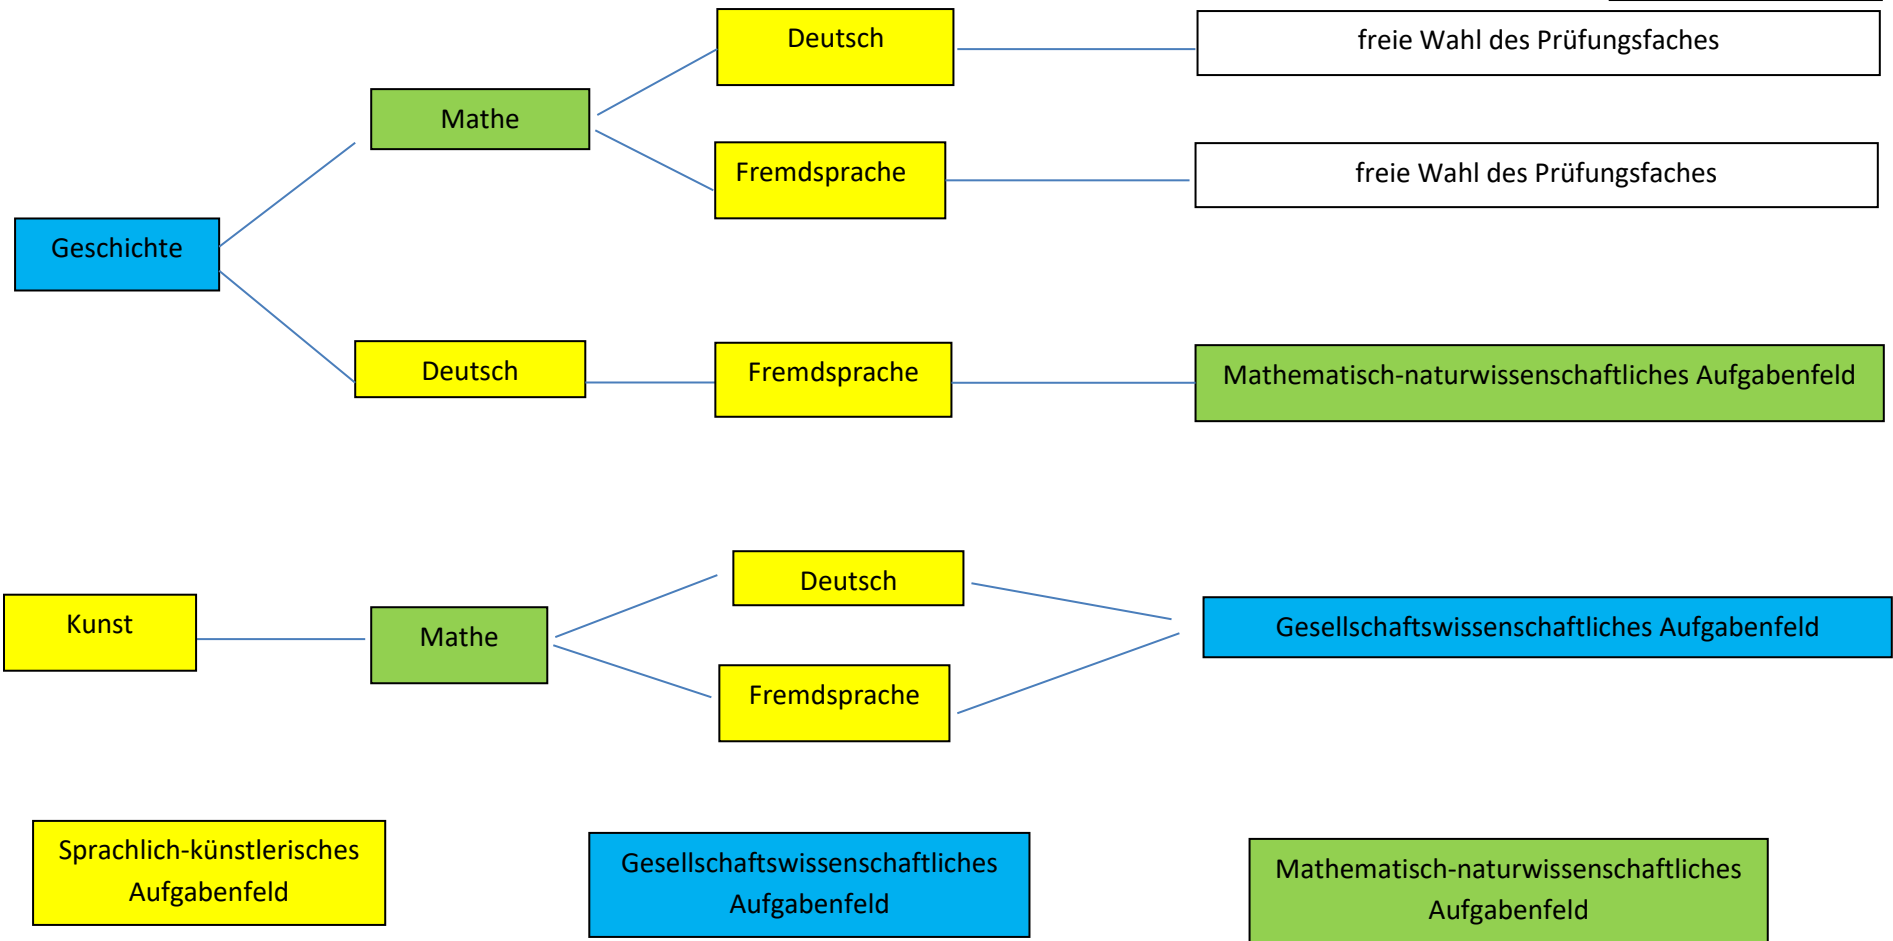

# Kultur (Y-Profil)

**Fächer und Stunden:** Kunst (e.A.) 4 Stunden/ Geschichte (e.A.) 4 Stunden/ Informatik 2 Stunden/ Philosophie 2 Stunden

Sprachlich-künstlerisches  
Aufgabenfeld

Gesellschaftswissenschaftliches  
Aufgabenfeld

Mathematisch-naturwissenschaftliches  
Aufgabenfeld

Mindestens ein Kernfach wird auf erhöhtem Niveau geprüft. Eines der Prüfungsfächer muss ein Profilmfach (eA) sein, das NICHT Kernfach ist. Wird hier eine PP abgelegt, sind zwei andere Prüfungen auf eA zu absolvieren.